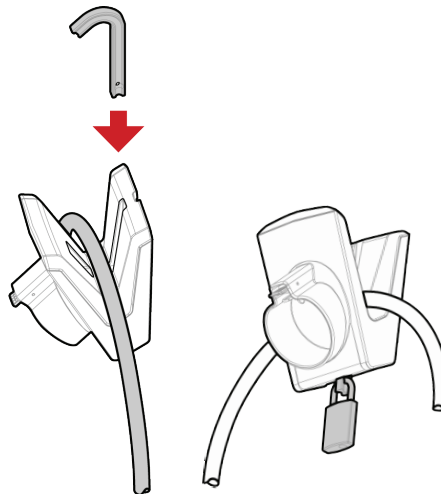

Type 2

Kabelen kan enkelt låses til docking enheten

Tekniske spesifikasjoner	
Artikkel nr.:	712268
Størrelse (ekskl. hengelås)	91x110x150mm
Vekt	490 g
Tilkobling til kjøretøy	Type 2
Maks belastning på docking (inkl. kabel)	10 kg
Maks hengelåsdiameter	5 mm
Maks kabeldiameter	19 mm

eConnect I docking

Type 2

Oppbevar Type 2-ladekabelen på en trygg og sikker måte når den ikke er i bruk.

eConnect docking kan enkelt monteres på alle vegger, og gjør det enkelt å oppbevare ladekabelen ryddig og beskytter den mot tyveri.

Docking-enheten hindrer også at det kommer vann og smuss inn i pluggen.

Passer til alle Type 2-kabler.

Bruksanvisning:

Monter docking-enheten på veggen ved siden av ladestasjonen eller på et annet egnet sted.

Lås den kveilede kabelen til docking-enheten med en hengelås, slik at den er sikret når du ikke bruker den.

Utløserknappen gjør det enkelt å fjerne kabelpluggen fra docking med én hånd.

Docking enheten kan brukes med eConnect og alle andre Type 2-ladekabler.