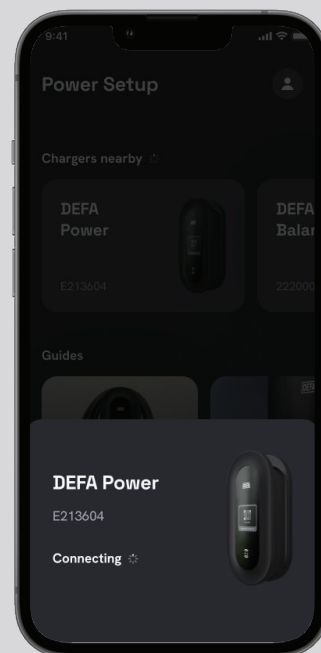

DEFA Power™

Artikelnummer: 715000

DEFA Power™

Smart ladestasjon med integrert ladekabel. Maks 22kW, 32A

Den smarteste måten å kontrollere strømforbruket ditt, slik at du kan lade til lavest mulig kostnad med maksimal effekt. DEFA Power har et intuitivt display og 6 meter integrert ladekabel som forenkler din daglige bruk og gir deg full kontroll over ladingen. DEFA Power optimaliserer tilgjengelig strøm, og med PowerSmart kan du unngå strømtopper og dermed unngå å lade når strømmen er dyrest.

Generelt:

Artikkelnummer: 715000
E-nummer: 1500189 (Norge)
EAN: 7042287150002
Dimensjon (mm): L: 350 x B: 167 x D: 113
Vekt ladestasjon: 2,5 kg
Vekt kabel: 3,5 kg
Driftstemperatur: -40°C til +50°C
Lagringstemperatur: -50°C til +85°C
Materiale ladeenhet: Plast

Lading:

Ladeeffekt: Opptil 22kW
Ladestrøm: 6–32A (justerbar)
Voltage: 230/400 V (1/3-fase, 50-60Hz)
Lademodus: Mode3
Tilkobling til kjøretøy: Type 2
Ladekabel: Inkludert, 6 m

Grensesnitt:

Integrert display
Størrelse: 69 mm x 69 mm
Lysstyrke: Automatisk justert
Strømoppsett: App for å stille inn
DEFA Power