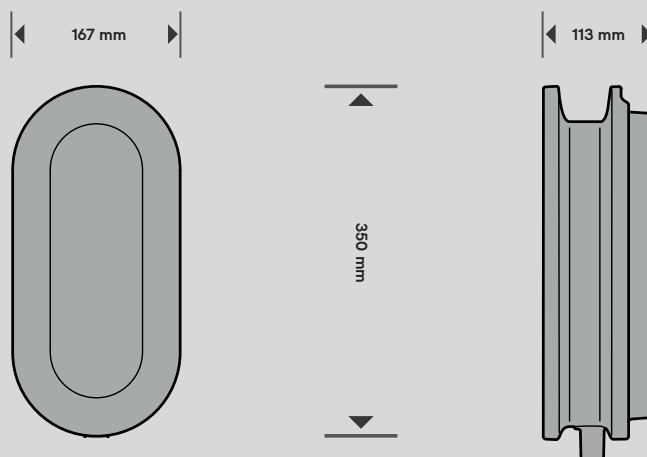

Generelt:

Artikkelnummer: 715000
E-nummer: 1500189 (Norge)
EAN: 7042287150002
Dimensjon (mm): L: 350 x B: 167 x D: 113
Vekt ladestasjon: 2,5 kg
Vekt kabel: 3,5 kg
Driftstemperatur: -40°C til +50°C
Lagringstemperatur: -50°C til +85°C
Materiale ladeenhet: Plast