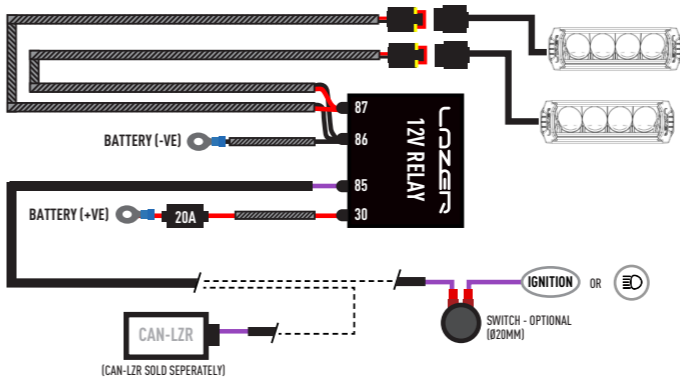

FR Lors du montage d'un phare de complément avec feu de position intégré, toutes les cotes de montage supplémentaires indiquées dans le croquis ci-dessus doivent être respectées. Si ces spécifications de montage légales ne sont pas respectées, ou si l'utilisation d'une paire supplémentaire de feux de position n'est pas autorisée (Suisse, Autriche), le feu de position ne doit pas être utilisé. Dans ce cas, les câbles du feu de position doivent être débranchés. La législation spécifique à chaque pays doit être observée.

LAZER
HIGH PERFORMANCE LIGHTING

FORD
TRANSIT CUSTOM (2024+)
TRIPLE-R 750 GRILLE INTEGRATION KIT

FITTING INSTRUCTIONS

INSTALLATION PROCESS

Install should be completed with the grille left on the vehicle.

TORQUE VALUES

ELECTRICAL CONNECTION

TRIPLE-R 750

TRIPLE-R 750 ELITE

TRIPLE-R - POSITION LIGHT FUNCTION (OPTIONAL)